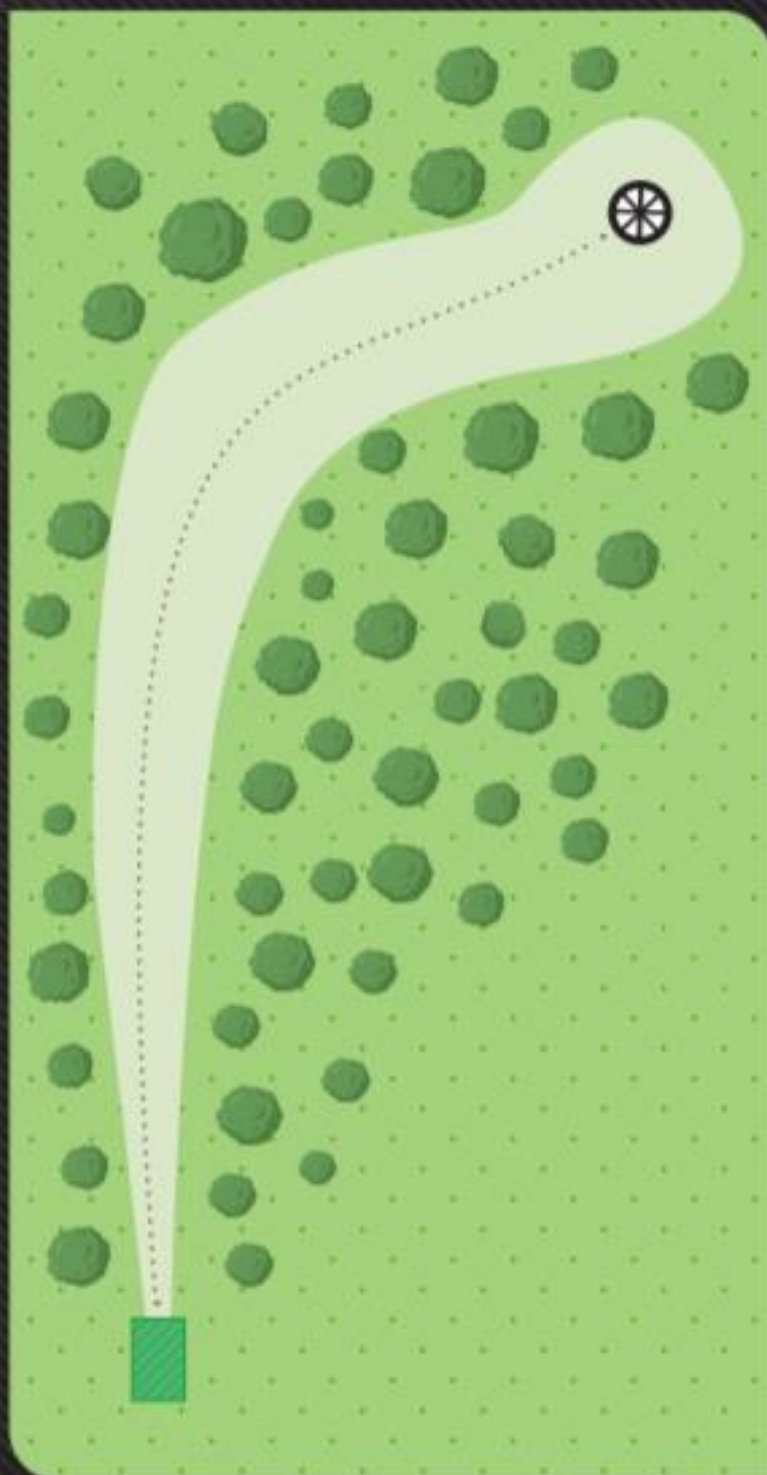

FOREST

11

PAR 3

94 M
+0

Varmista ennen heittoa, että väylällä ei ole muita pelaajia. Ei OB-alueita.

MUKKULA

DISC GOLF

FOREST

12

PAR 3

115 M
-10

Varmista ennen heittoa, että väylällä ei ole muita pelaajia. Aidan vasen puoli OB-alue.

MUKKULA

DISC GOLF

FOREST

13