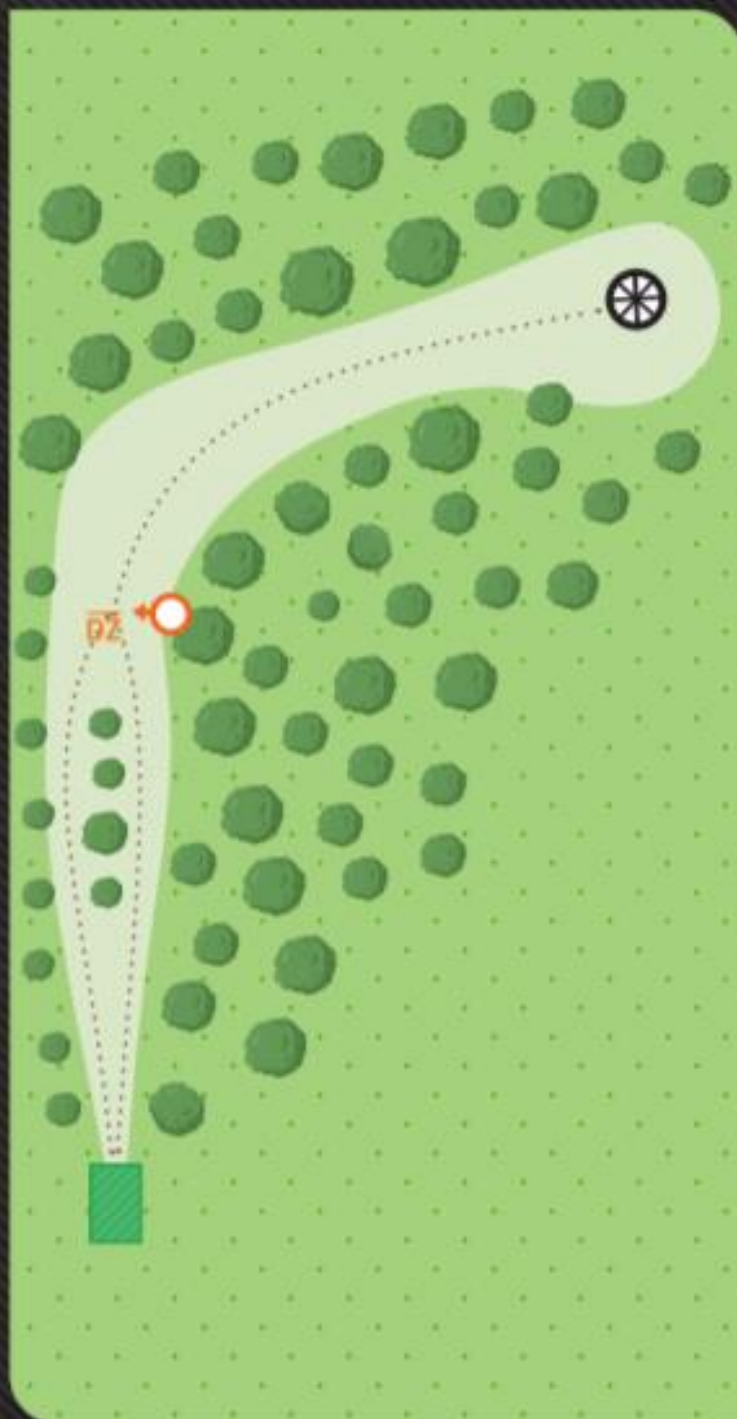

88 M
-11

Varmista ennen heittoa, että väylällä ei ole muita pelaajia. Ei OB-alueita.

MUKKULA

DISC GOLF

FOREST

7

PAR 5

157 M
+8

Varmista ennen heittoa, että väylällä ei ole muita pelaajia. Vasemmalta pelattava mando väytän oikeassa reunassa. Ei OB-alueita.

MUKKULA

DISC GOLF

FOREST

8

PAR 3

60 M
+6

Varmista ennen heittoa, että väytällä ei ole muita pelaajia. Ei OB-alueita.