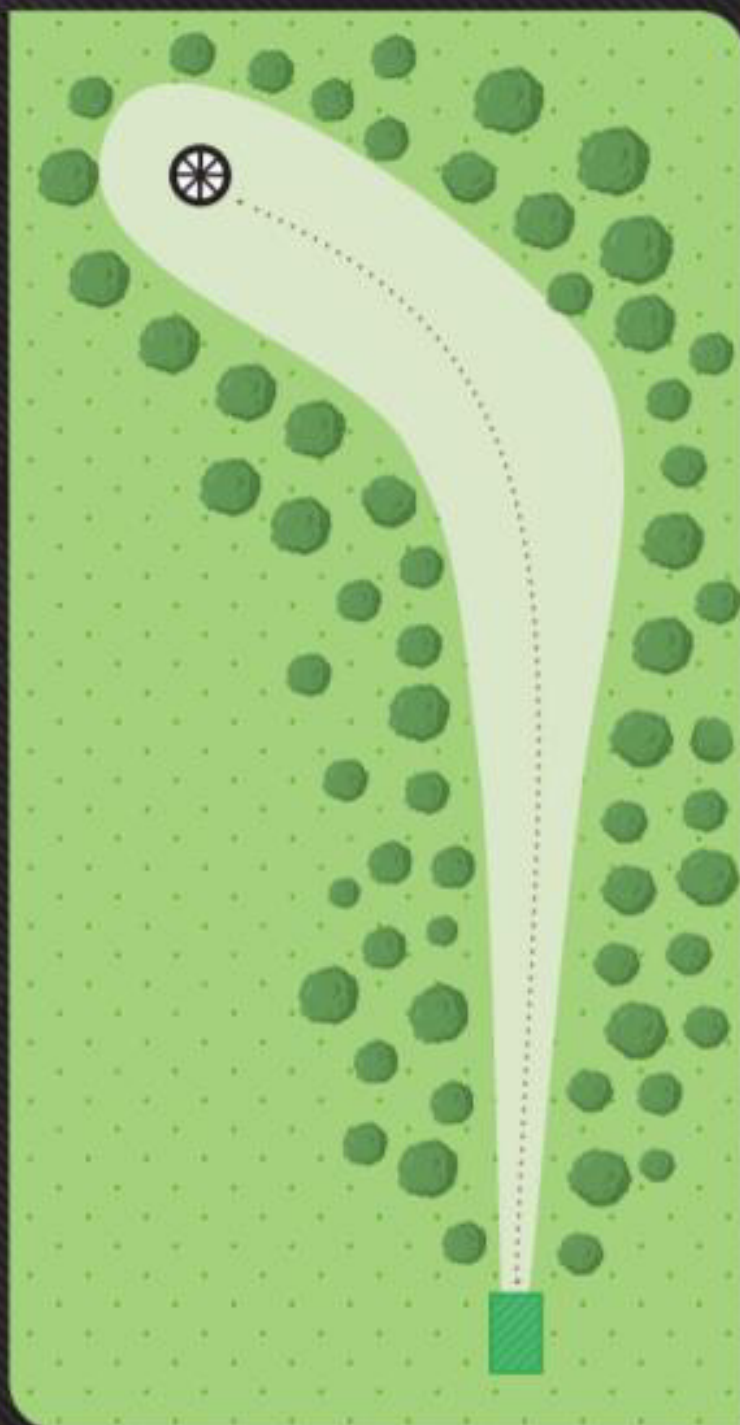

PAR 4

100 M
+10

Varmista ennen heittoa, että väylällä ei ole muita pelaajia.
Ei OB-alueita.

MUKKULA

DISC GOLF

FOREST

14

PAR 3

66 M
-7

Varmista ennen heittoa, että väylältä ei ole muita pelaajia. Ei OB-alueita.

MUKKULA

DISC GOLF

FOREST

15

PAR 4

126 ^M
+8

Varmista ennen heittoa, että väylällä ei ole muita pelaajia. Ei OB-alueita.

MUKKULA

DISC GOLF

FOREST

16

PAR 4

110 M
-14

Varmista ennen heittoa, että väylällä ei ole muita pelaajia. Ei OB-alueita.