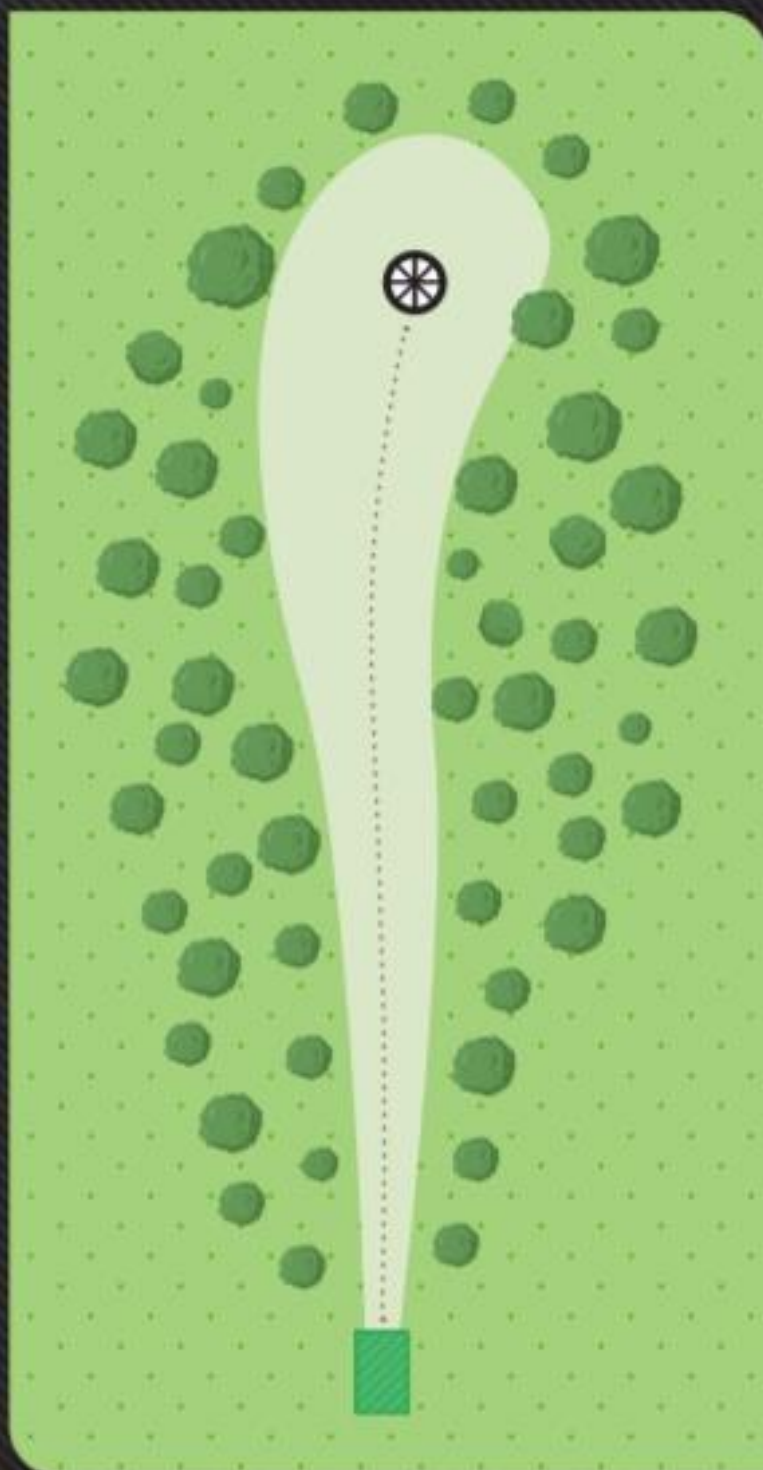

DISC GOLF

FOREST

10

PAR 3

61 M
-1

Varmista ennen heittoa, että väylällä ei ole muita pelaajia. Ei OB-alueita.

MUKKULA

DISC GOLF

FOREST

11

PAR 3

94 M
+0

Varmista ennen heittoa, että väylällä ei ole muita pelaajia. Ei OB-alueita.

MUKKULA

DISC GOLF

FOREST