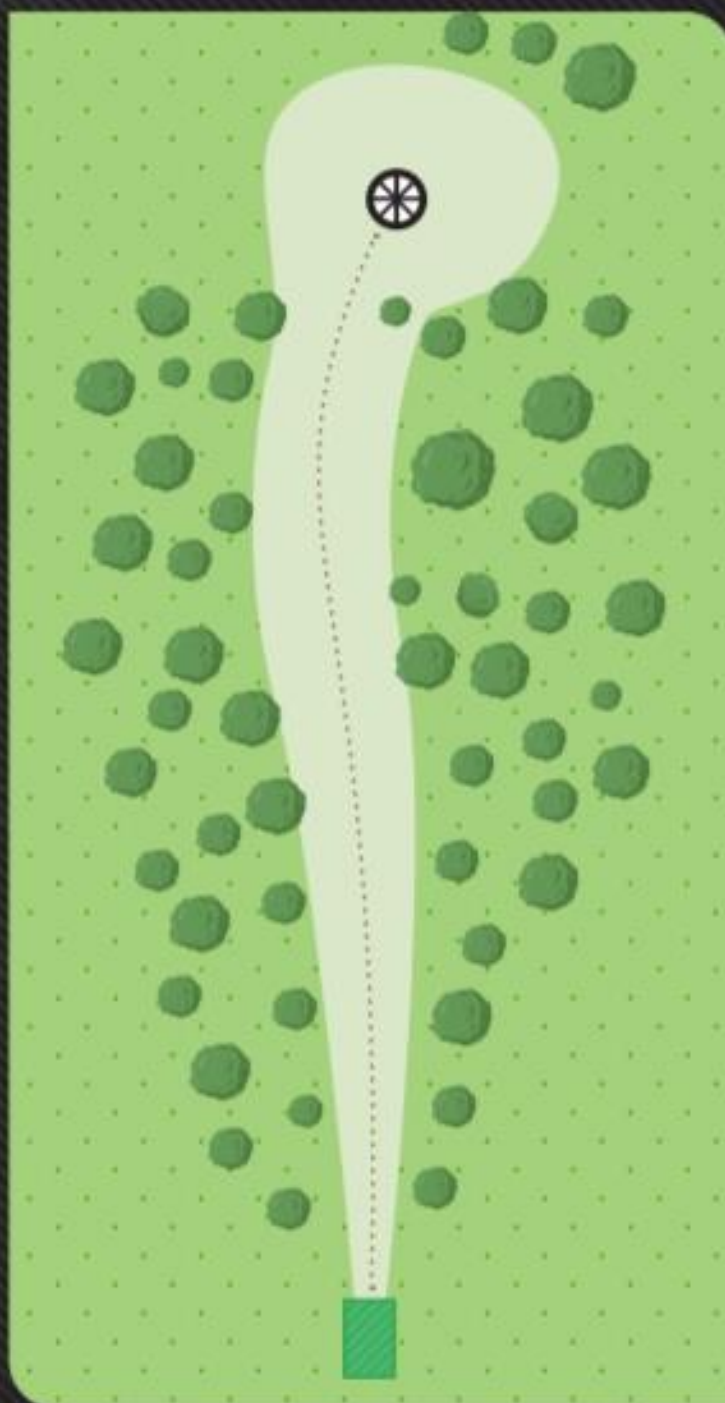

FOREST

3

PAR 3

82 M
+0

Varmista ennen heittoa, että väylällä ei ole muita pelaajia. Aidan vasen puoli OB-alue.

MUKKULA

DISC GOLF

FOREST

4

PAR 3

73 ^M
+7

Varmista ennen heittoa, että
väylällä ei ole muita pelaajia.
Ei OB-alueita.

MUKKULA

DISC GOLF

FOREST

5