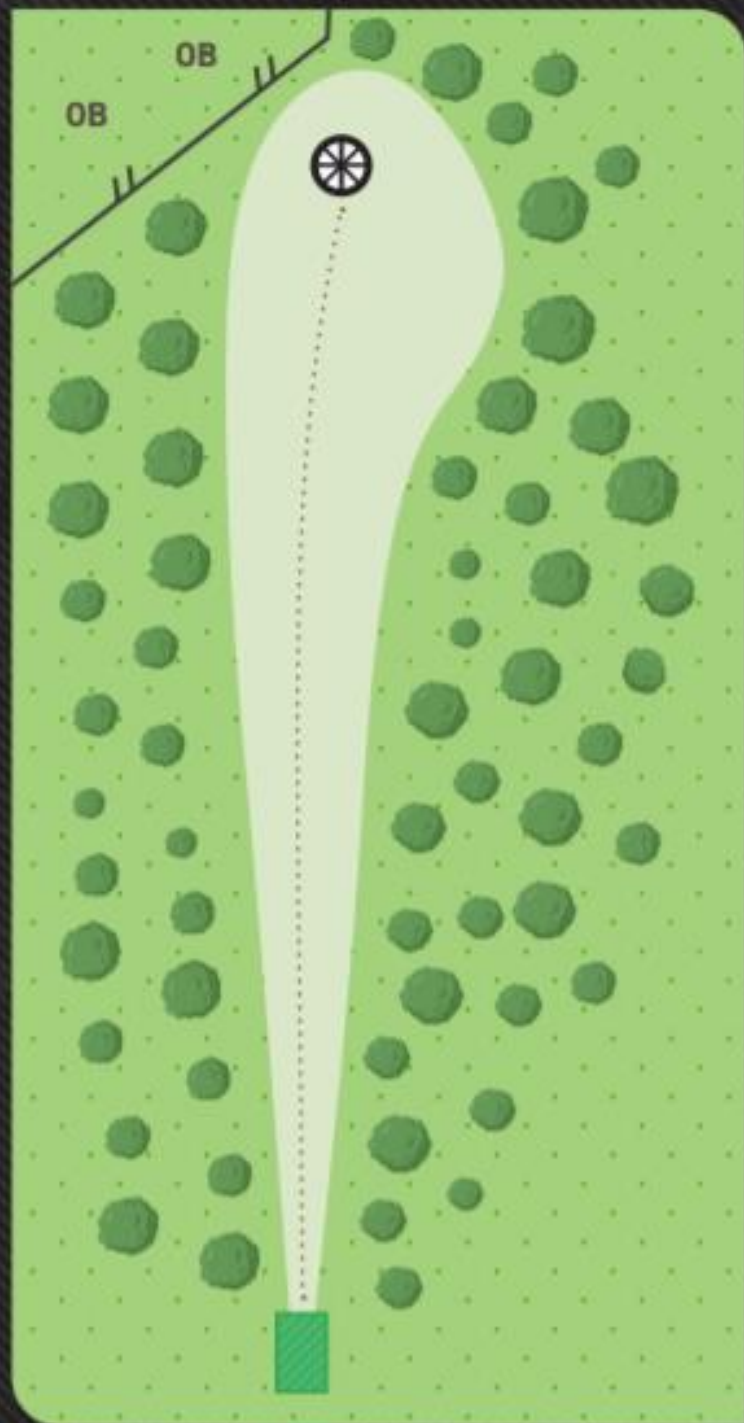

FOREST

11

PAR 3

94 M
+0

Varmista ennen heittoa, että väylällä ei ole muita pelaajia. Ei OB-alueita.

MUKKULA

DISC GOLF

FOREST

12

PAR 3

115 M
-10

Varmista ennen heittoa, että väylällä ei ole muita pelaajia. Aidan vasen puoli OB-alue.

MUKKULA

DISC GOLF

FOREST

13

PAR 4

100 M
+10

Varmista ennen heittoa, että väylällä ei ole muita pelaajia.
Ei OB-alueita.

MUKKULA

DISC GOLF

FOREST

14

PAR 3