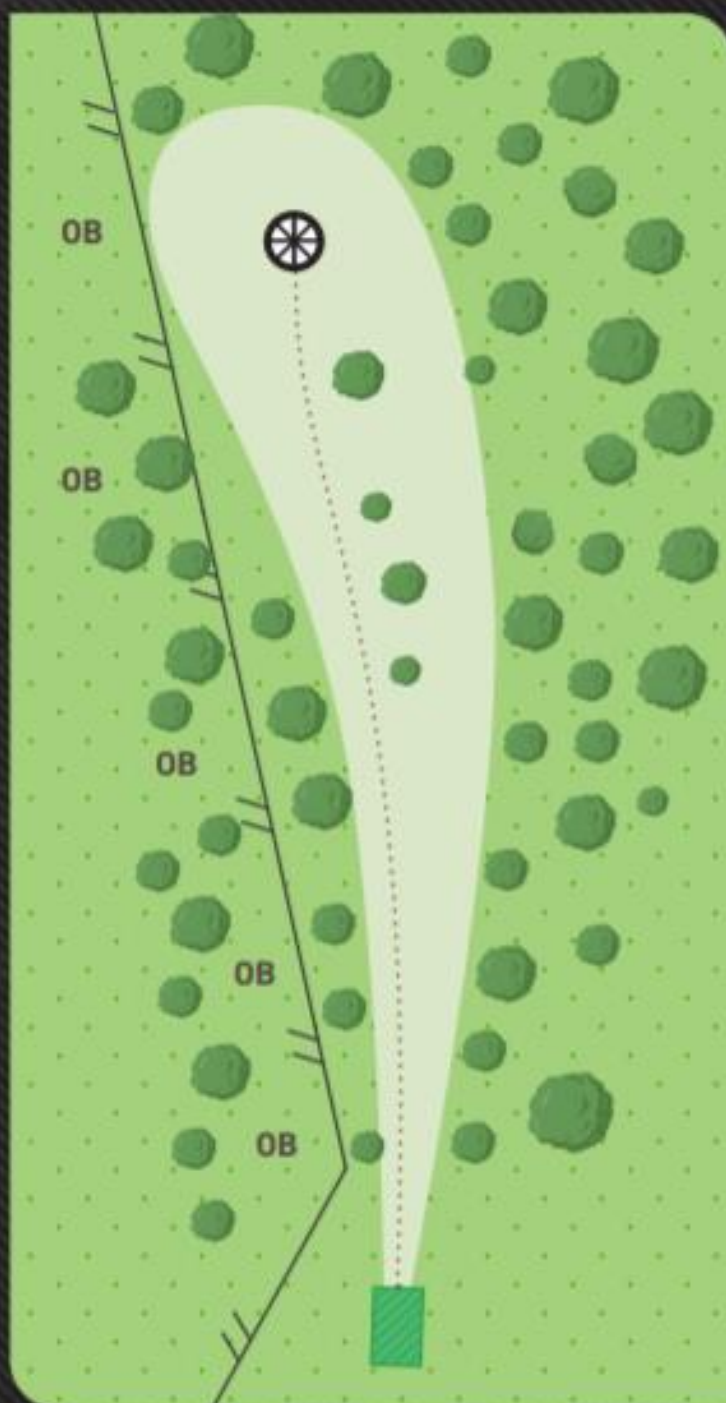

DISC GOLF

FOREST

2

PAR 3

80 M
-17

Varmista ennen heittoa, että väylällä ei ole muita pelaajia. Ei OB-alueita.

MUKKULA

DISC GOLF

FOREST

3

PAR 3

82 M
+0

Varmista ennen heittoa, että väylällä ei ole muita pelaajia. Aidan vasen puoli OB-alue.

MUKKULA

DISC GOLF

FOREST

4

PAR 3

73 ^M
+7

Varmista ennen heittoa, että
väylällä ei ole muita pelaajia.
Ei OB-alueita.

MUKKULA

DISC GOLF

FOREST

5

PAR 4

146 M
-4

Varmista ennen heittoa, että väylällä ei ole muita pelaajia. Vasemmalta pelattava mando väylän oikeassa reunassa. Ei OB-alueita.

MUKKULA

DISC GOLF

FOREST

6

PAR 3