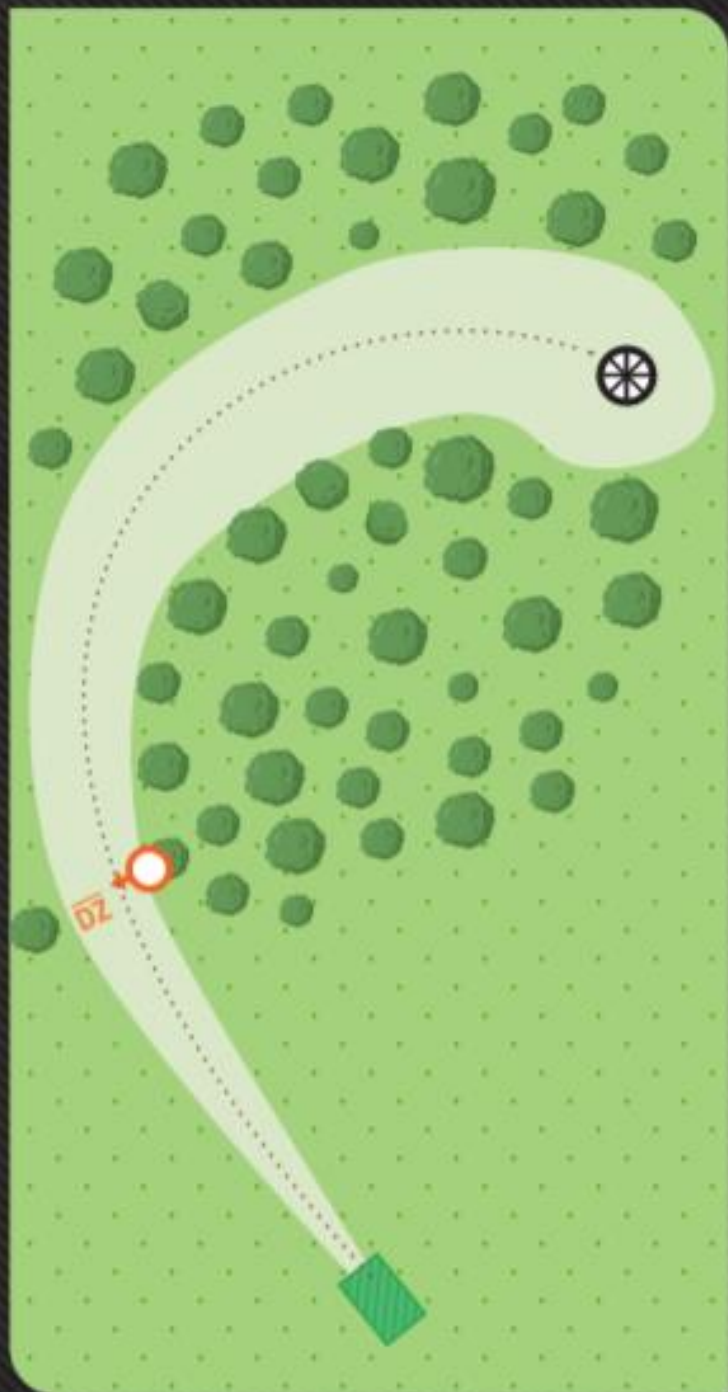

FOREST

3

PAR 3

82 M
+0

Varmista ennen heittoa, että väylällä ei ole muita pelaajia. Aidan vasen puoli OB-alue.

MUKKULA

DISC GOLF

FOREST

4

PAR 3

73 ^M
+7

Varmista ennen heittoa, että
väylällä ei ole muita pelaajia.
Ei OB-alueita.

MUKKULA

DISC GOLF

FOREST

5

PAR 4

146 M
-4

Varmista ennen heittoa, että väylällä ei ole muita pelaajia. Vasemmalta pelattava mando väylän oikeassa reunassa. Ei OB-alueita.

MUKKULA

DISC GOLF

FOREST

6

PAR 3