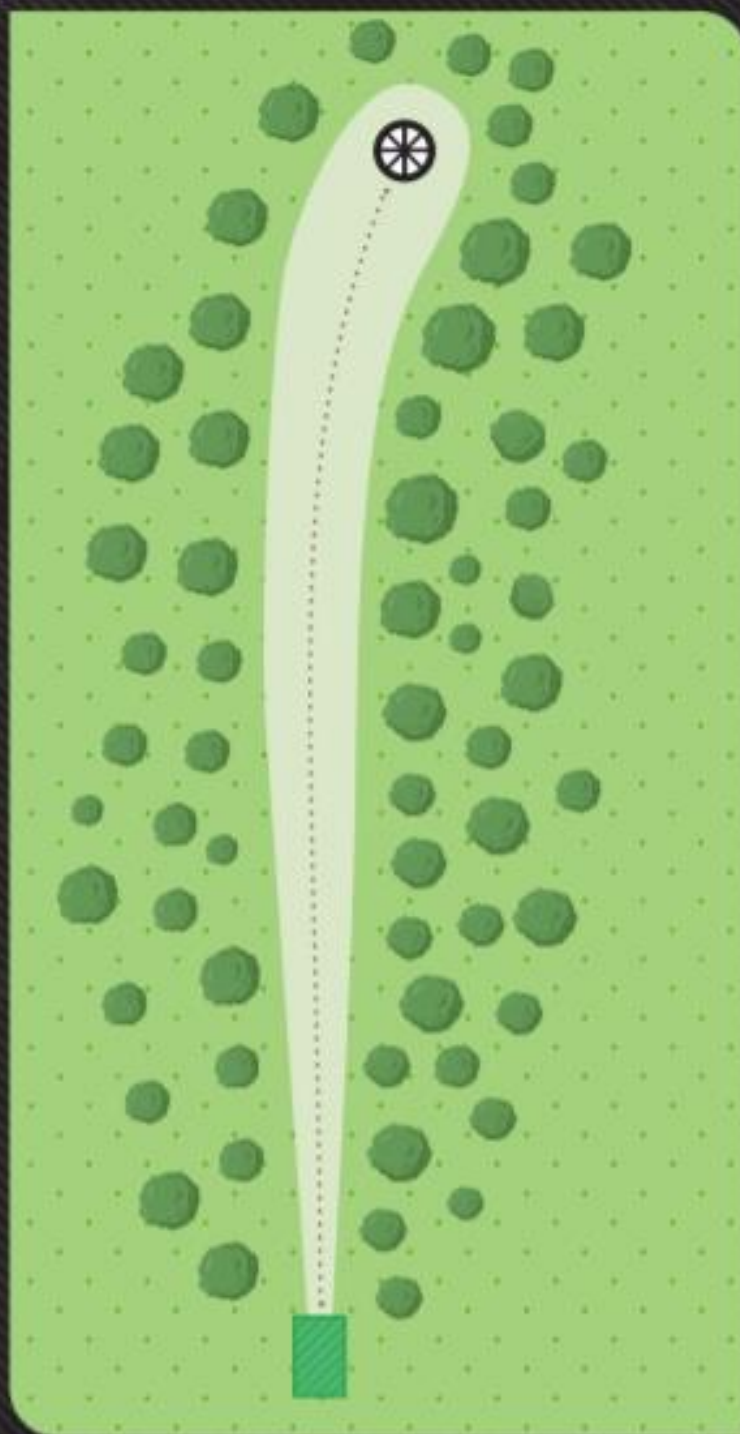

12

PAR 3

115 M
-10

Varmista ennen heittoa, että väylällä ei ole muita pelaajia. Aidan vasen puoli OB-alue.

MUKKULA

DISC GOLF

FOREST

13

PAR 4

100 M
+10

Varmista ennen heittoa, että väylällä ei ole muita pelaajia.
Ei OB-alueita.

MUKKULA

DISC GOLF

FOREST

14

PAR 3