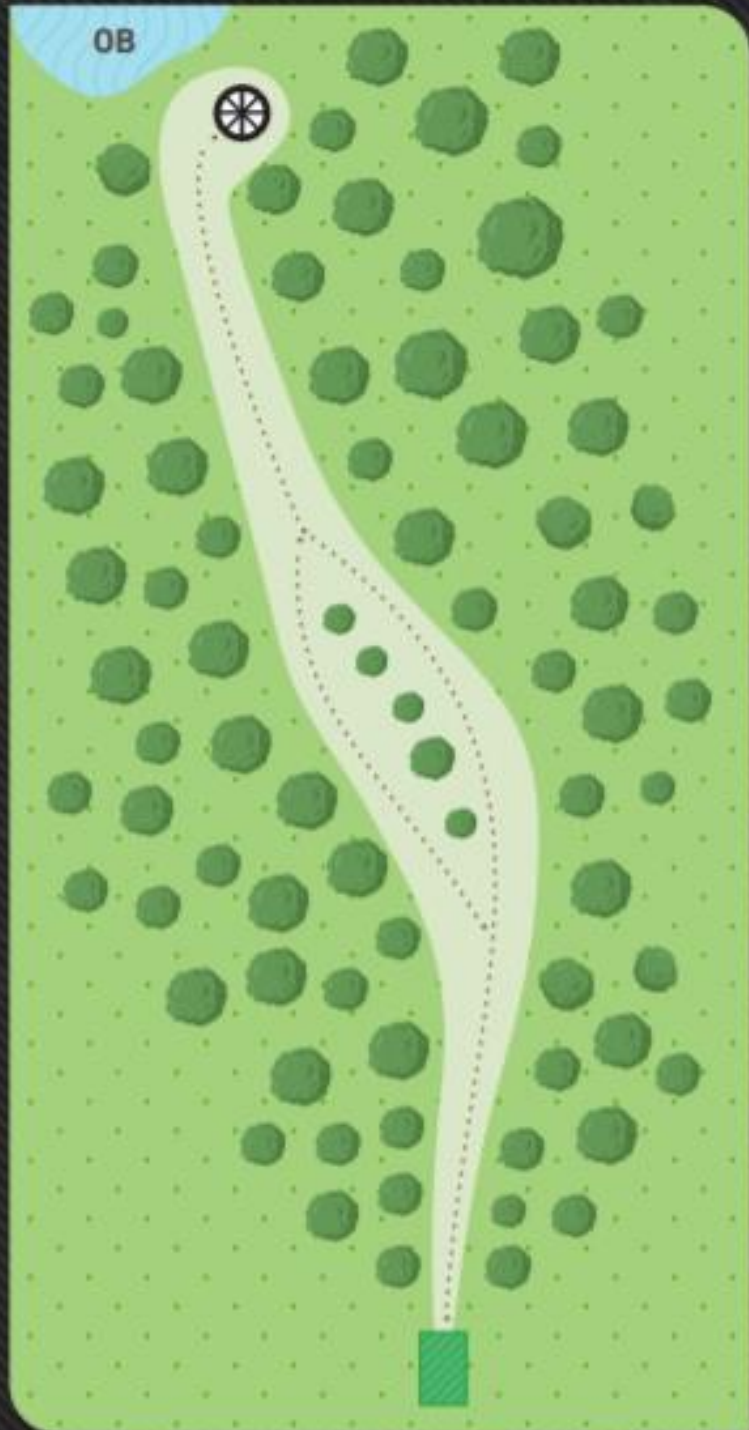

MUKKULA

DISC GOLF

FOREST

9

PAR 5

240 M
-11

Varmista ennen heittoa, että väylällä ei ole muita pelaajia. Lampi OB-alue.

MUKKULA