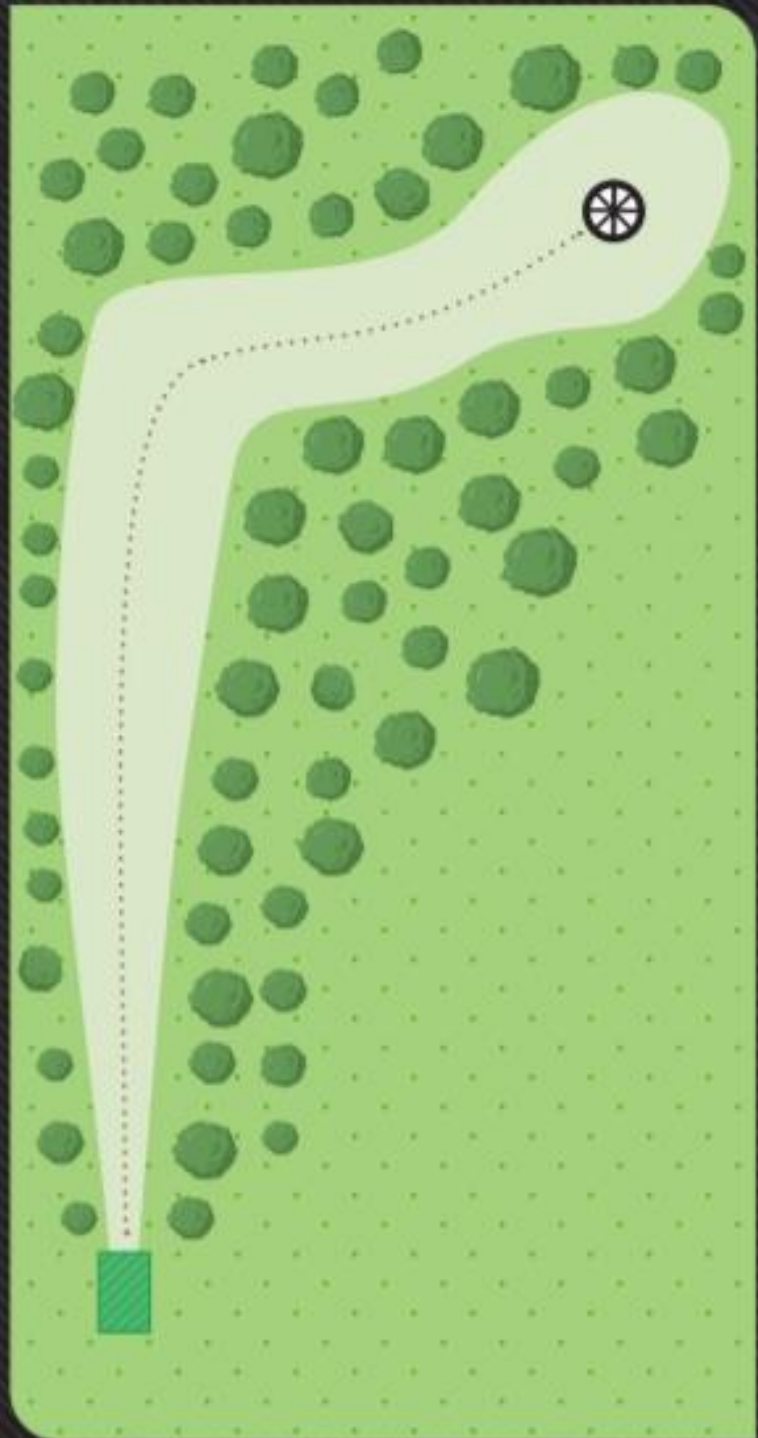

Varmista ennen heittoa, että väylällä ei ole muita pelaajia. Ei OB-alueita.

MUKKULA

DISC GOLF

FOREST

16

PAR 4

110 M
-14

Varmista ennen heittoa, että väylällä ei ole muita pelaajia. Ei OB-alueita.

MUKKULA

DISC GOLF

FOREST

17

PAR 4

130 M
+12

Varmista ennen heittoa, että väytällä ei ole muita pelaajia. Ei OB-alueita.

MUKKULA

DISC GOLF

FOREST

18

PAR 4

140 M
-13

Varmista ennen heittoa, että väylällä ei ole muita pelaajia. Vasemmalta pelattava mando väylän oikeassa reunassa. Ei OB-alueita.